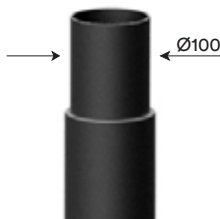

## Essentials

..... 4-8m / Ø 60 mm

Luminaria / Luminaire / Luminaire  
DECO HORIZON  
+  
Columna / Mât / Pole  
ESSENTIAL  
+  
Embellecedor / Enjoliveur / Trim  
ILBARF

Columna cilíndrica fabricada en acero S-235 JR galvanizada en caliente de 4 a 8m altura para fijación TOP Ø60 o Ø100 para brazo ESSENTIALS.  
Acabado en negro texturado RAL 9005.

Mât fabriquée en acier S-235 JR galvanisé à chaud de 4 à 8m d'haut pour fixation TOP Ø60 o Ø100 pour consoles ESSENTIALS.  
Finition en noir texturé RAL 9005.

Pole manufactured in S-235 JR hot-dip galvanized steel. Height up to 8m. For TOP mounted luminaire with Ø60 mm or bracket ESSENTIALS with Ø100 mm.  
Colour: Matt black RAL 9005.

Otras luminarias / Autres luminaires  
Other luminaires

VIALIA LIRA

REALIA

REF.	H	⌘	A	B
ICCL40ES1	4m	x	300	200
ICCL50ES1	5m	x	300	200
ICCL60ES1	6m	x	300	200
ICCL70ES1	7m	x	400	300
ICCL80ES1	8m	x	400	300

REF.	H	⌘	A	B
ICCL40ES2	4m	x	300	200
ICCL50ES2	5m	x	300	200
ICCL60ES2	6m	x	300	200
ICCL70ES2	7m	x </tr		