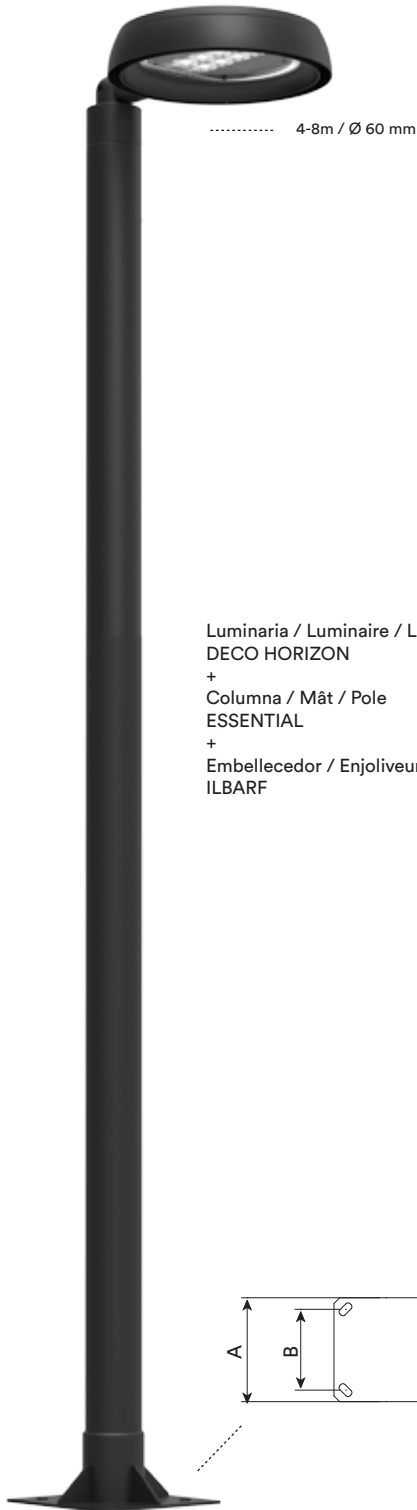

# BENITO -Light

## Essentials

..... 4-8m / Ø 60 mm

Luminaria / Luminaire / Luminaire  
DECO HORIZON  
+  
Columna / Mât / Pole  
ESSENTIAL  
+  
Embellecedor / Enjoliveur / Trim  
ILBARF

Columna cilíndrica fabricada en acero S-235 JR galvanizada en caliente de 4 a 8m altura para fijación TOP Ø60 o Ø100 para brazo ESSENTIALS.  
Acabado en negro texturado RAL 9005.

Mât fabriquée en acier S-235 JR galvanisé à chaud de 4 à 8m d'haut pour fixation TOP Ø60 o Ø100 pour consoles ESSENTIALS.  
Finition en noir texturé RAL 9005.

Pole manufactured in S-235 JR hot-dip galvanized steel. Height up to 8m. For TOP mounted luminaire with Ø60 mm or bracket ESSENTIALS with Ø100 mm.  
Colour: Matt black RAL 9005.

Otras luminarias / Autres luminaires  
Other luminaires

VIALIA LIRA

REALIA

REF.	H	⌘	A	B
ICCL40ES1	4m	x	300	200
ICCL50ES1	5m	x	300	200
ICCL60ES1	6m	x	300	200
ICCL70ES1	7m	x	400	300
ICCL80ES1	8m	x	400	300

REF.	H	⌘	A	B
ICCL40ES2	4m	x	300	200
ICCL50ES2	5m	x	300	200
ICCL60ES2	6m	x	300	200
ICCL70ES2	7m	x </tr		