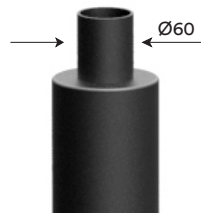

REF.	H	⌘	A	B
ICCL40ES1	4m	x	300	200
ICCL50ES1	5m	x	300	200
ICCL60ES1	6m	x	300	200
ICCL70ES1	7m	x	400	300
ICCL80ES1	8m	x	400	300