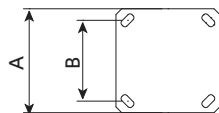

## Essentials

..... 4-8m / Ø 60 mm

Luminaria / Luminaire / Luminaire  
DECO HORIZON  
+  
Columna / Mât / Pole  
ESSENTIAL  
+  
Embellecedor / Enjoliveur / Trim  
ILBARF

Columna cilíndrica fabricada en acero S-235 JR galvanizada en caliente de 4 a 8m altura para fijación TOP Ø60 o Ø100 para brazo ESSENTIALS.  
Acabado en negro texturado RAL 9005.